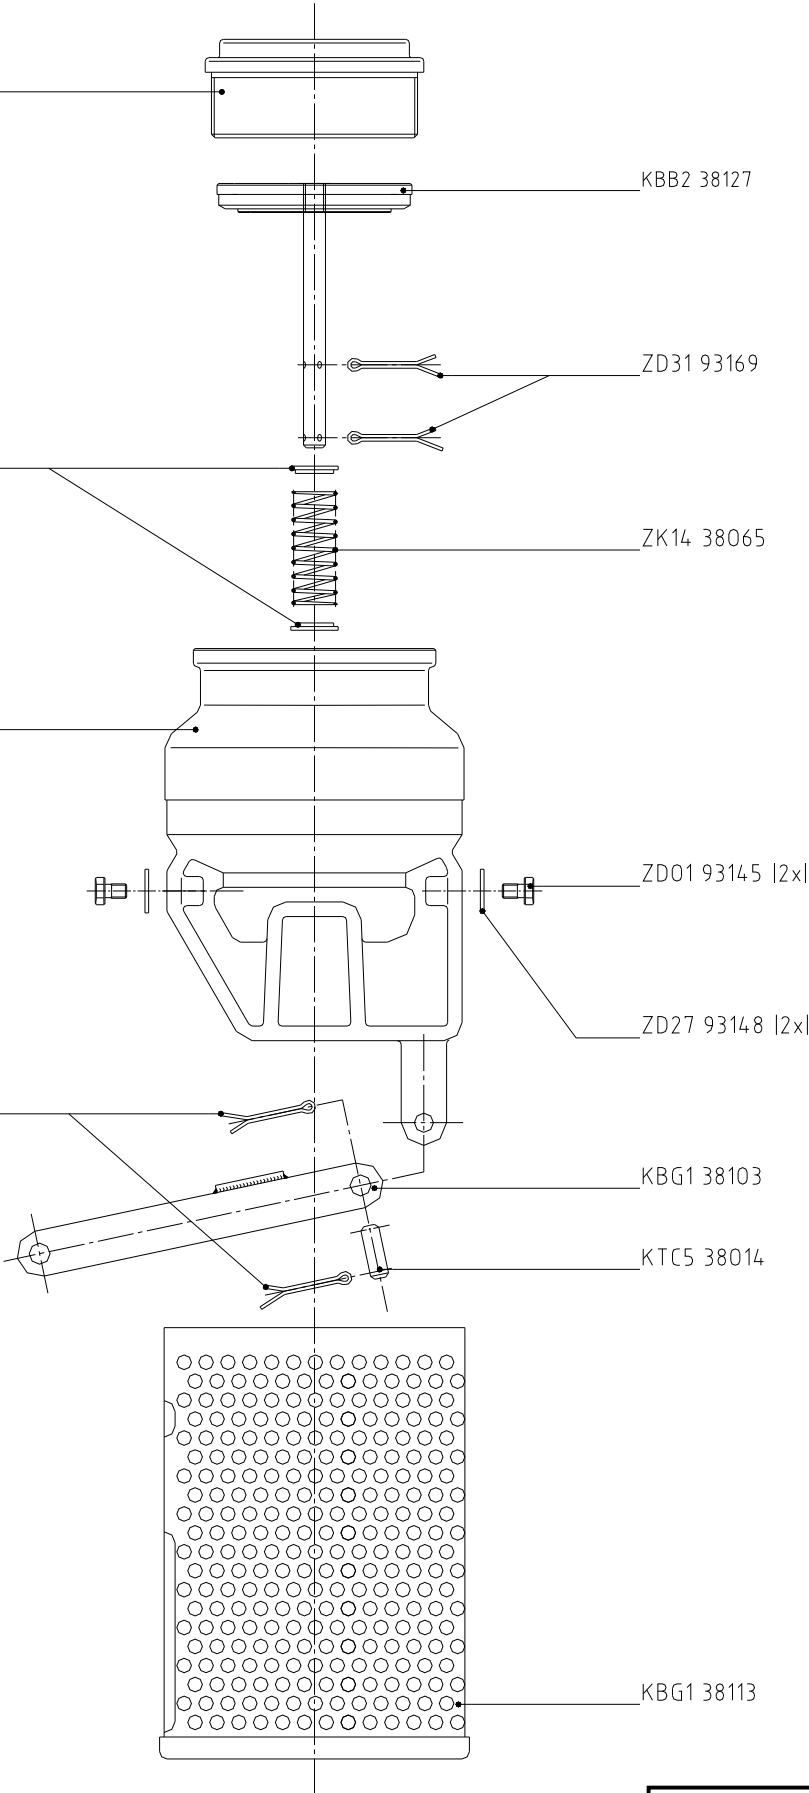

Kardan-Kupplung / Quick Coupling

Ausführung Stahl, schwarz / Execution steel, black

Pos.	Ø 50	Ø 70	Ø 89	Ø 108	Ø 133	Ø 159
1	KTJ051028	KTJ052028	KTJ053028	KTJ054030	KTJ054030	KTJ054030
2	KTC151017	KTC152016	KTC153017	KTC154021	KTC154021	KTC154021
3	KBI151024	KBG152023	KBG153024	KBG154027	KBG254207	KBG254406
4	KTC151015	KTC152017	KTC153018	KTC154023	KTC154023	KTC154023
5	KTC151016	KTC152015	KTC153016	KTC154022	KTC154022	KTC154022
6	KTJ051027	KTJ052027	KTJ053027	KTJ054029	KTJ054029	KTJ054029
7	KTJ051026	KTJ052024	KTJ053026	KTJ054028	KTJ054028	KTJ054028
8	KBI251002	KBI252002	KBI253002	KBI254002	KBI254208	KBI254407
9	KTQ751003	KTQ752003	KTQ753003	KTQ754012	KTQ754213	KTQ754411
10	KTJ051001	KTJ052001	KTJ053001	KTJ054010	KTJ054212	KTK054410

Kardan-Kupplung / Quick Coupling

Ausführung Stahl-TG, schwarz / Execution steel cast iron, black

Pos.	Ø 70	Ø 89	Ø 108
1	KTP332007	KTP333006	KTP334006
2	KTC132030	KTC132030	KTC134045
3	KTP332008	KTP333003	KTP334005
4	KTC132030	KTC132030	KTC134045
5	KTC132028	KTC133045	KTC134043
6	KTP332005	KTP333005	KTP334007
7	KTP332006	KTP333004	KTP334008
8	KBI252002	KBI253002	KBI234002
9	KTQ752003	KTQ753003	KTQ754012
10	KTJ052001	KTJ053001	KTJ054010

Saugkorb/Foot Valve KSK-1 108

2 1/2"IG - KTP6 38032

3"IG - KTP638089

KBB2 38127

ZD31 93169

KTC5 38063

ZK14 38065

KTP6 38122

ZD01 93145 |2x|

ZD27 93148 |2x|

ZD31 93169

KBG1 38103

KTC5 38014

KBG1 38113

Stand: 05 /01
EKF9 00070

Saugkorb/Foot Valve KSK-1 159