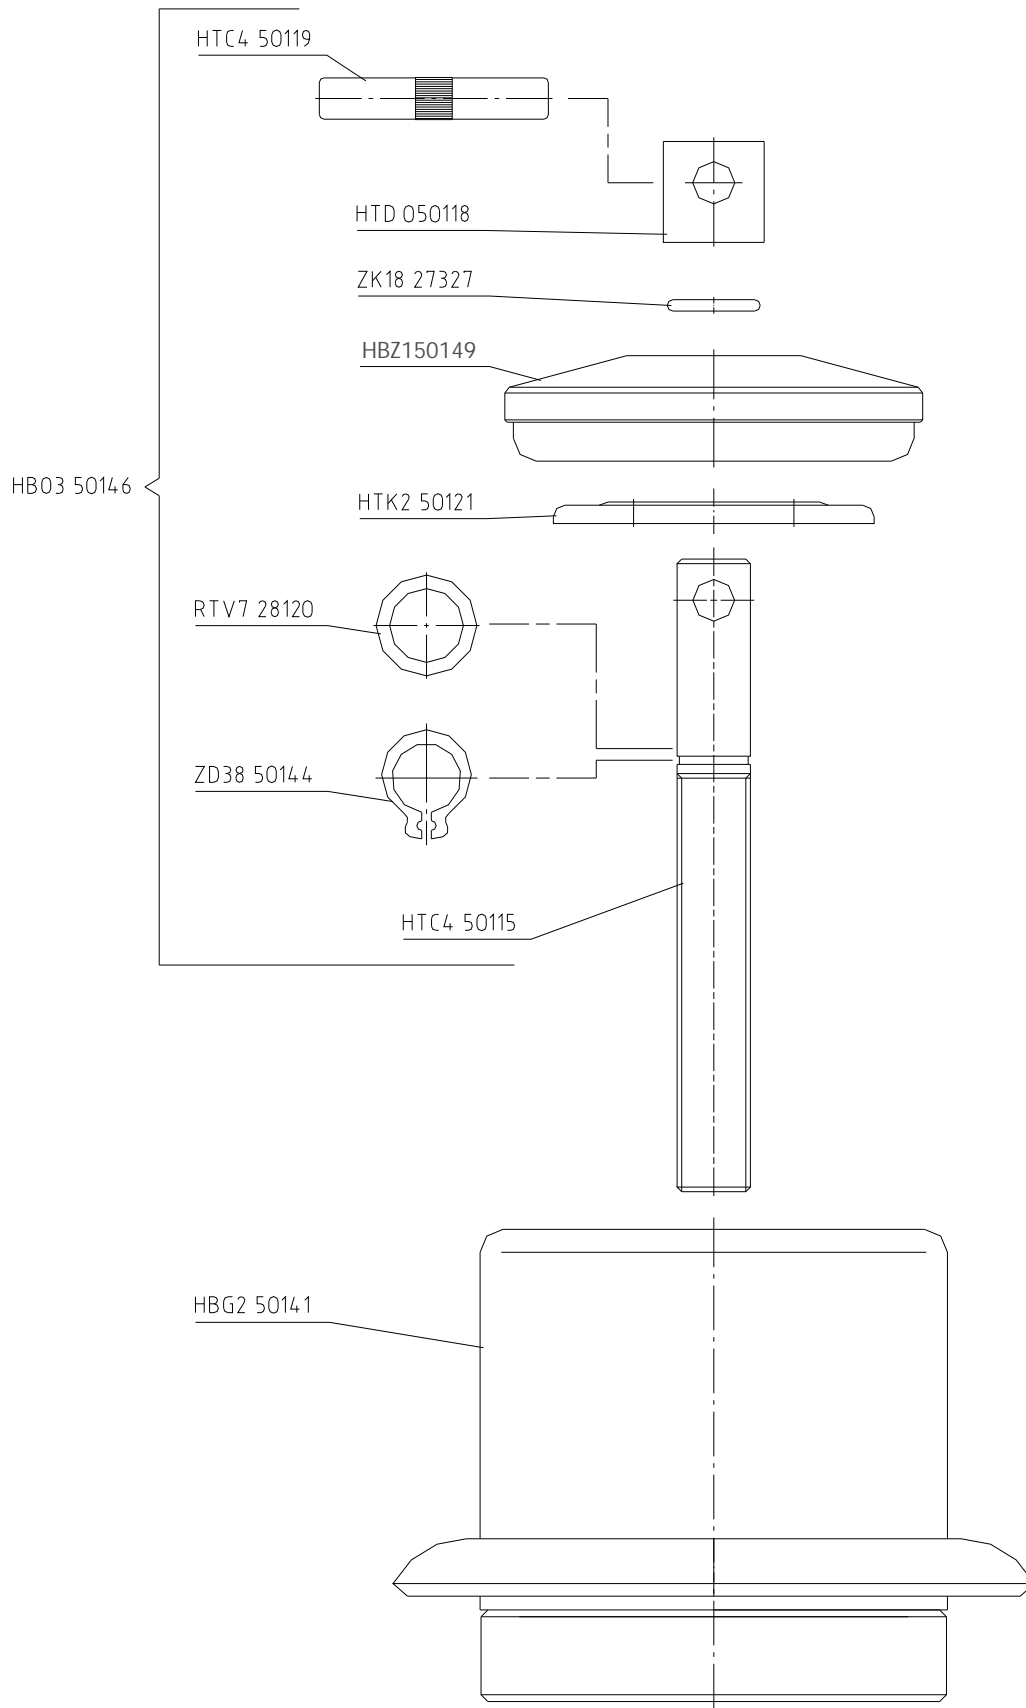

Hydrant Unterteil/lower part HUY

Stand: 06.11.2006
EUR9 00571