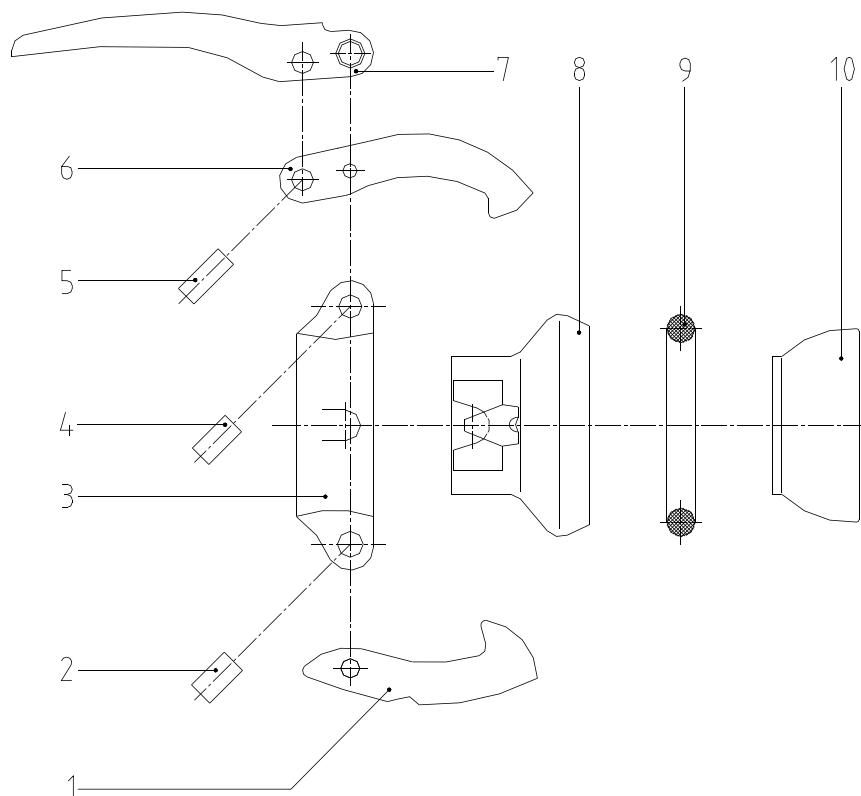

EINZELTEIL-LISTEN

SPARE-PARTS-LISTS

**Kardankupplung
Quick Coupling**

**Saugkorb KSK
Foot Valve KSK**

**Hydrant
HUY
HOKL**

Kardan-Kupplung / Quick Coupling

Ausführung Stahl, schwarz / Execution steel, black

Pos.	Ø 216	Ausführung execution
1	KTK054501	schwarz black
2	KBG154503	schwarz black
	KBG154519	verzinkt galvanized
3	KTP254511	schwarz black
	KTP354518	verzinkt galvanized
4	KTP254513	schwarz black
	KTP354517	verzinkt galvanized
5	KTC154532	verzinkt galvanized
6	KTC154533	verzinkt galvanized
7	KTQ754516	
8	KTK054502	schwarz black

Kardan-Kupplung / Quick Coupling

Ausführung Stahl, schwarz / Execution steel, black

Pos.	Ø 50	Ø 70	Ø 89	Ø 108	Ø 133	Ø 159
1	KTJ051028	KTJ052028	KTJ053028	KTJ054030	KTJ054030	KTJ054030
2	KTC151017	KTC152016	KTC153017	KTC154021	KTC154021	KTC154021
3	KBI151024	KBG152023	KBG153024	KBG154027	KBG254207	KBG254406
4	KTC151015	KTC152017	KTC153018	KTC154023	KTC154023	KTC154023
5	KTC151016	KTC152015	KTC153016	KTC154022	KTC154022	KTC154022
6	KTJ051027	KTJ052027	KTJ053027	KTJ054029	KTJ054029	KTJ054029
7	KTJ051026	KTJ052024	KTJ053026	KTJ054028	KTJ054028	KTJ054028
8	KBI251002	KBI252002	KBI253002	KBI254002	KBI254208	KBI254407
9	KTQ751003	KTQ752003	KTQ753003	KTQ754012	KTQ754213	KTQ754411
10	KTJ051001	KTJ052001	KTJ053001	KTJ054010	KTJ054212	KTK054410