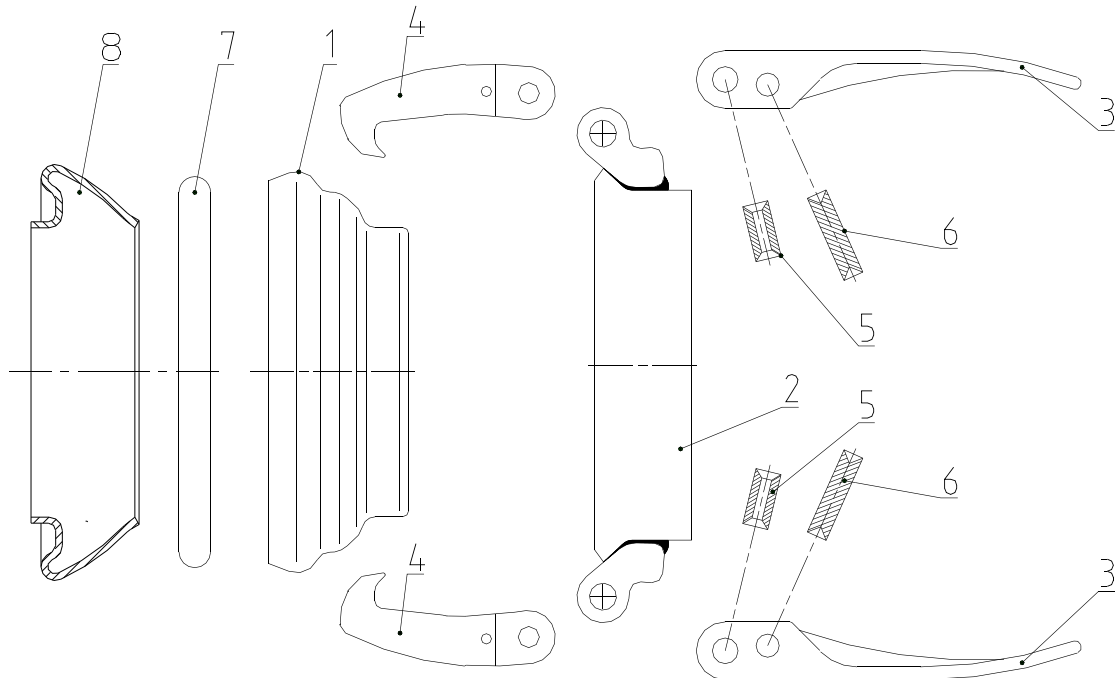

EINZELTEIL-LISTEN

SPARE-PARTS-LISTS

**Kardankupplung
Quick Coupling**

**Saugkorb KSK
Foot Valve KSK**

**Hydrant
HUY
HOKL**

Kardan-Kupplung / Quick Coupling

Ausführung Stahl, schwarz / Execution steel, black

Pos.	Ø 216	Ausführung execution
1	KTK054501	schwarz black
2	KBG154503	schwarz black
	KBG154519	verzinkt galvanized
3	KTP254511	schwarz black
	KTP354518	verzinkt galvanized
4	KTP254513	schwarz black
	KTP354517	verzinkt galvanized
5	KTC154532	verzinkt galvanized
6	KTC154533	verzinkt galvanized
7	KTQ754516	
8	KTK054502	schwarz black

Kardan-Kupplung / Quick Coupling

Ausführung Stahl, schwarz / Execution steel, black

Pos.	Ø 50	Ø 70	Ø 89	Ø 108	Ø 133	Ø 159
1	KTJ051028	KTJ052028	KTJ053028	KTJ054030	KTJ054030	KTJ054030
2	KTC151017	KTC152016	KTC153017	KTC154021	KTC154021	KTC154021
3	KBI151024	KBG152023	KBG153024	KBG154027	KBG254207	KBG254406
4	KTC151015	KTC152017	KTC153018	KTC154023	KTC154023	KTC154023
5	KTC151016	KTC152015	KTC153016	KTC154022	KTC154022	KTC154022
6	KTJ051027	KTJ052027	KTJ053027	KTJ054029	KTJ054029	KTJ054029
7	KTJ051026	KTJ052024	KTJ053026	KTJ054028	KTJ054028	KTJ054028
8	KBI251002	KBI252002	KBI253002	KBI254002	KBI254208	KBI254407
9	KTQ751003	KTQ752003	KTQ753003	KTQ754012	KTQ754213	KTQ754411
10	KTJ051001	KTJ052001	KTJ053001	KTJ054010	KTJ054212	KTK054410