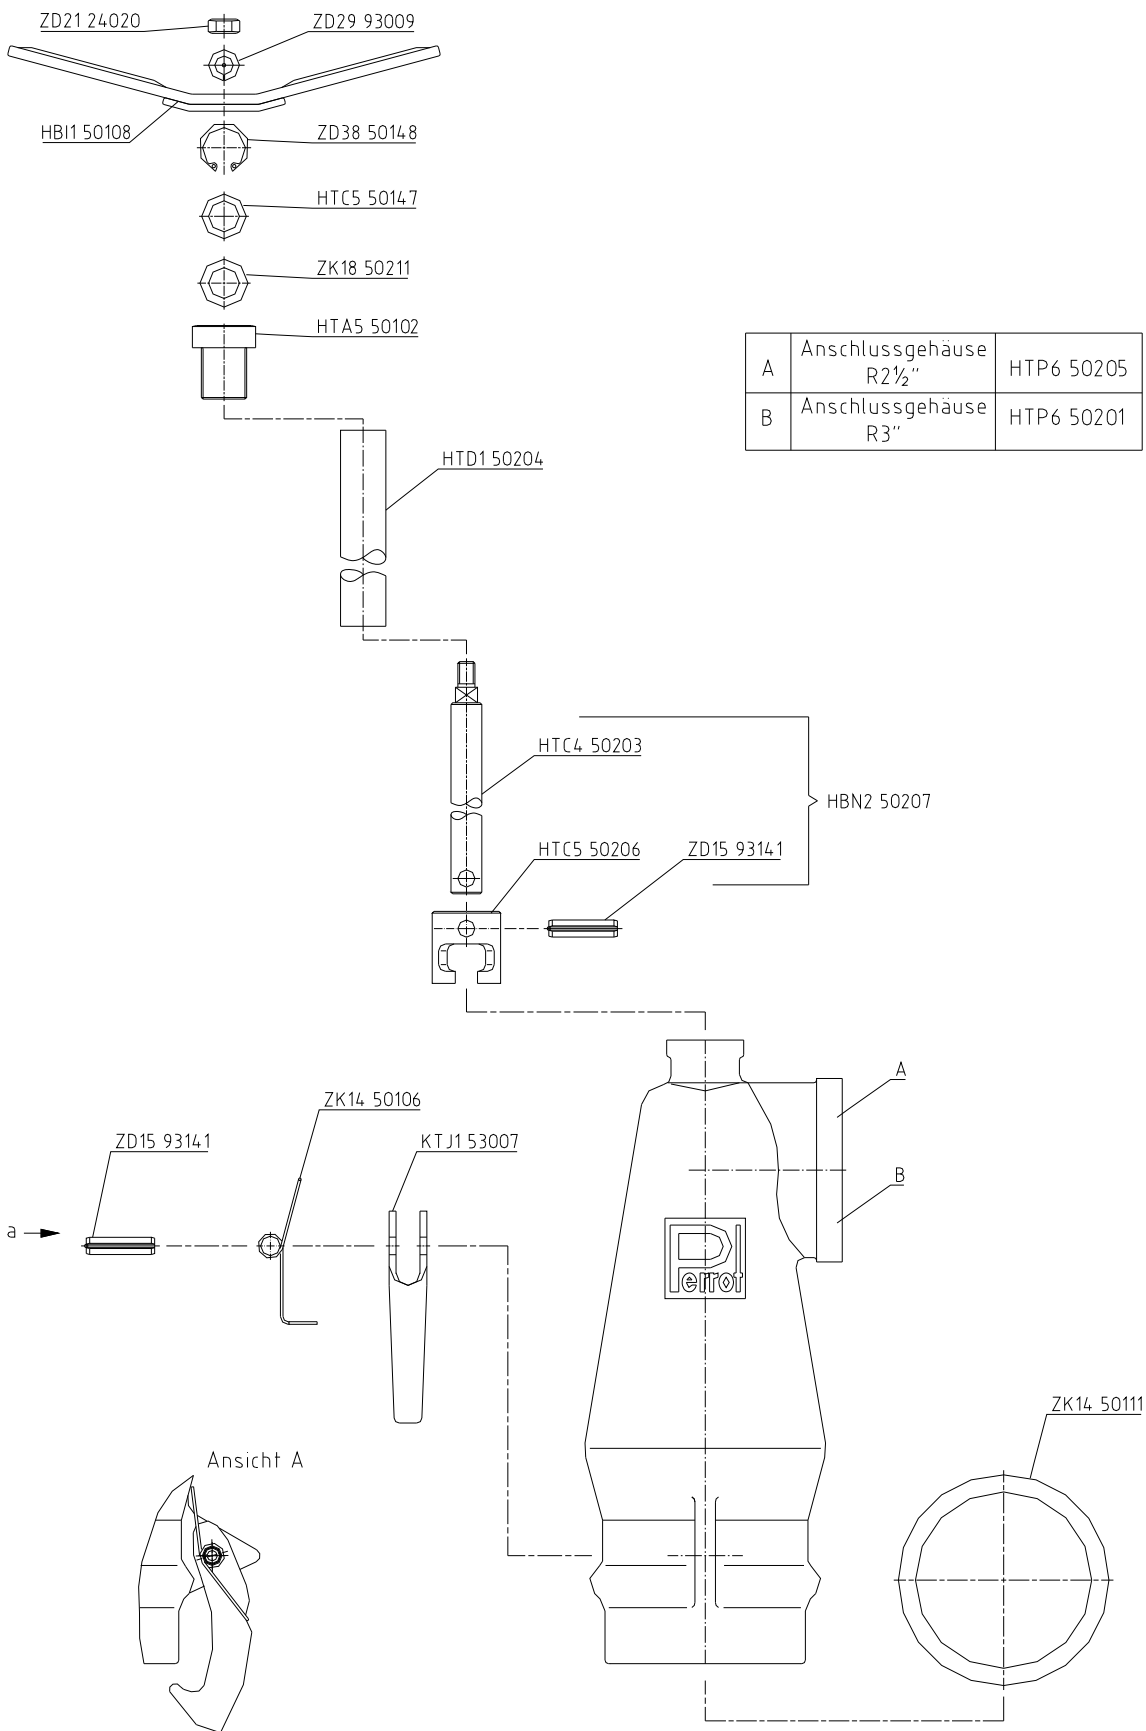

Hydrant Oberteil/upper part HOKL

Stand: 20.11.2006
EHY9 00572