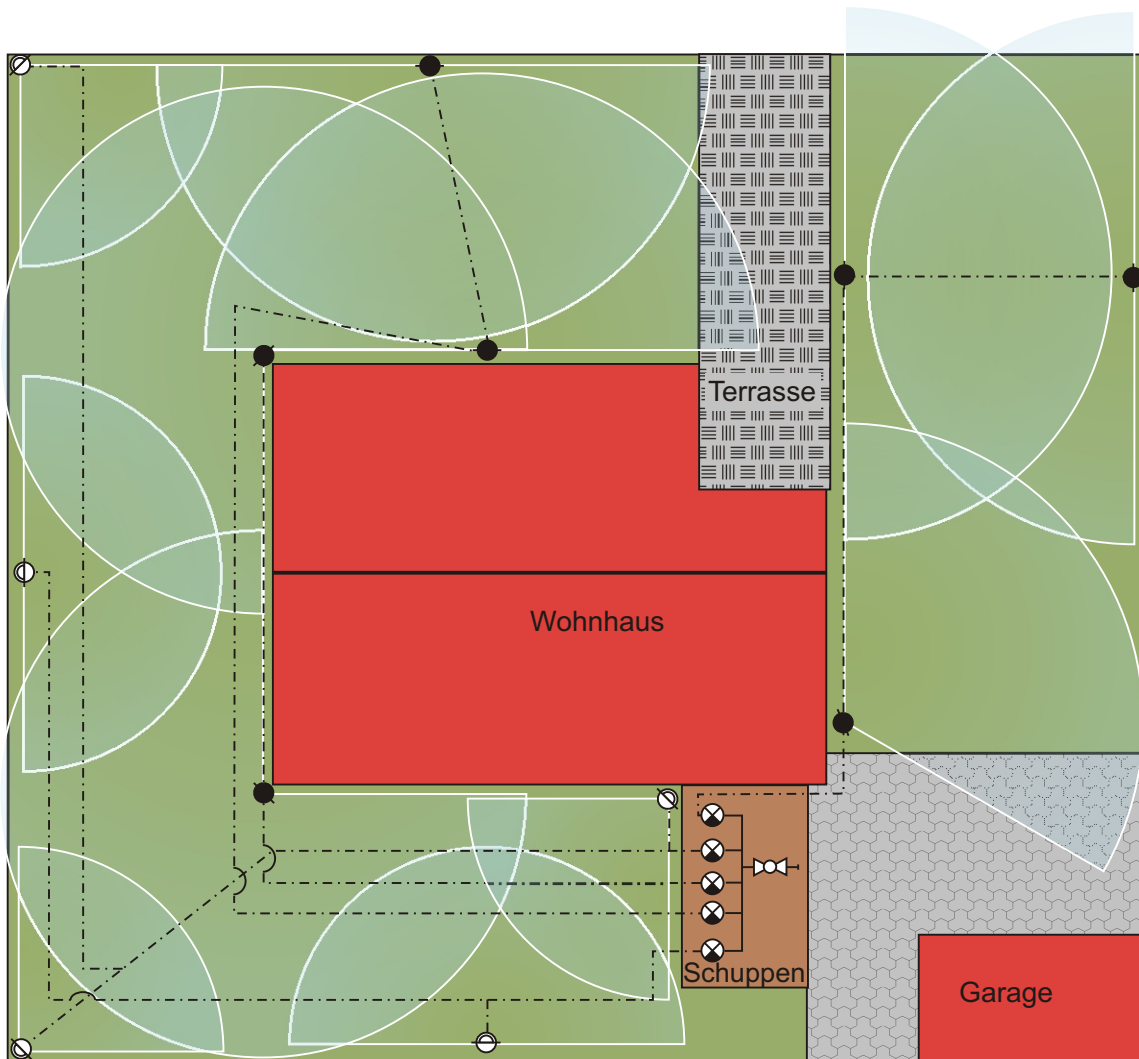

PARK- UND GARTENBEREGNUNG

Hausgarten-Beregnungsanlage:

- - - Leitung 40 x 3,7 mm
 ⊗ Magnetventil MV - WM 1"
 ⊕ Kugelhahn 1"

● Versenkregner LVZA 22 W
 ⊕ Versenkregner LVZX 30 WR